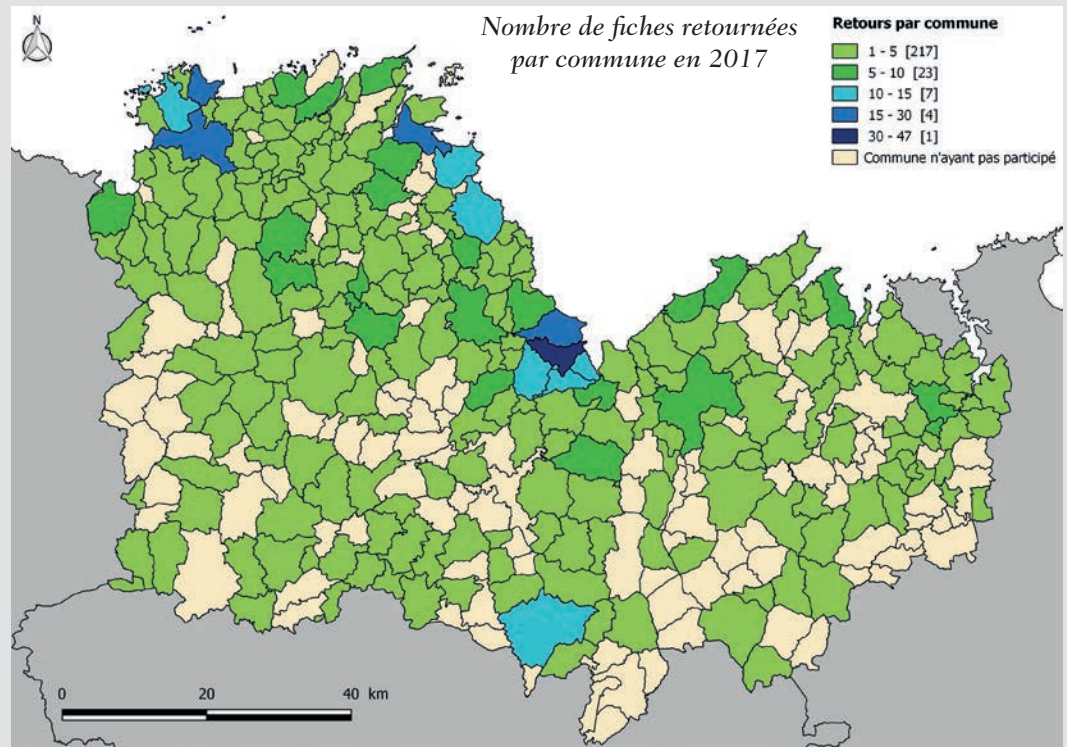

Newsletter

« Oiseaux des Jardins »

2017

9^e édition du comptage en Côtes-d'Armor
28 et 29 janvier 2017

Par Delphine Mathérior
et Yann Février

Fréquence

Abondance

Une tendance à la baisse ?

27 042 oiseaux ont été comptés en 2017 (29,4 en moyenne par site), soit une diminution d'abondance d'environ 15 % par rapport aux années 2012 à 2016.

- 252 communes
- 941 sites au total
- 47 sites à Saint-Brieuc
- 26 sites à Lannion
- 26 sites à Perros-Guirec
- 24 sites à Plérin

Exemples d'erreurs d'identification

Migrateurs transsahariens = absents en hiver !

Mais également : Bergeronnette printanière, Fauvette des jardins, Pipit des arbres...

Fréquence et influence du nourrissage