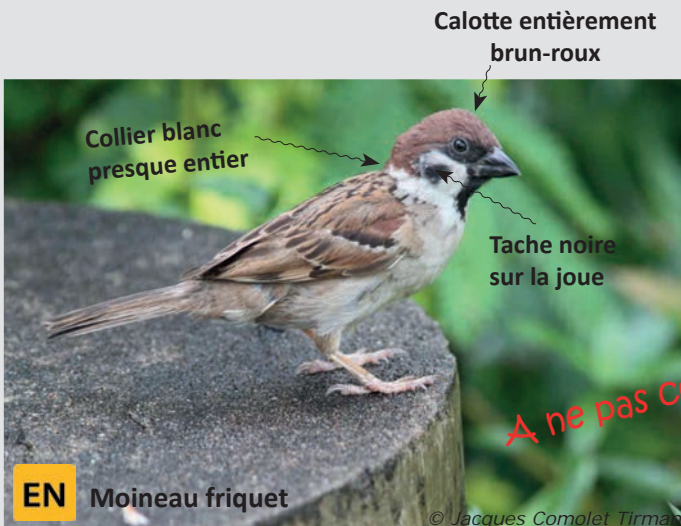

Exemples d'erreurs d'identification

Migrateurs transsahariens = absents en hiver !

Mais également : Bergeronnette printanière, Fauvette des jardins, Pipit des arbres...

Fréquence et influence du nourrissage

Espèces favorisées ou plus observées grâce au nourrissage.

Exemple d'espèces différemment influencées par le nourrissage.

Moineau friquet vs. Moineau domestique

Deux espèces souvent confondues, dont l'une, le Moineau friquet, n'est malheureusement plus observable en Côtes-d'Armor. Chez le Moineau friquet, mâle et femelle ont un plumage similaire, au contraire du Moineau domestique. Apprenez à les distinguer :

Moineau domestique femelle © Yann Février

A ne pas confondre !

Attention !

Les oiseaux des jardins aussi sont menacés !
Baies vitrées, chats, épidémies aux mangeoires, voitures... Tous ces facteurs cumulés impactent les populations d'oiseaux.

Plusieurs espèces d'oiseaux communs sont désormais inscrites sur la Liste Rouge des espèces nicheuses menacées de disparition en France métropolitaine, du fait de leur déclin :

- CR : En danger critique
- EN : En danger
- VU : Vulnérable
- NT : Quasi menacée
- LC : Préoccupation mineure