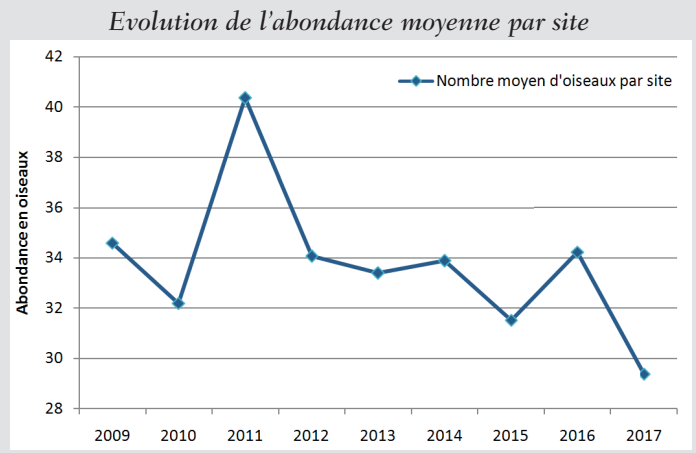

Newsletter

« Oiseaux des Jardins »

2017

9^e édition du comptage en Côtes-d'Armor
28 et 29 janvier 2017

Par Delphine Mathérior
et Yann Février

Fréquence

Abondance

Une tendance à la baisse ?

27 042 oiseaux ont été comptés en 2017 (29,4 en moyenne par site), soit une diminution d'abondance d'environ 15 % par rapport aux années 2012 à 2016.

- 252 communes
- 941 sites au total
- 47 sites à Saint-Brieuc
- 26 sites à Lannion
- 26 sites à Perros-Guirec
- 24 sites à Plérin

Exemples d'erreurs d'identification

Migrateurs transsahariens = absents en hiver !

Mais également : Bergeronnette printanière, Fauvette des jardins, Pipit des arbres...

Fréquence et influence du nourrissage