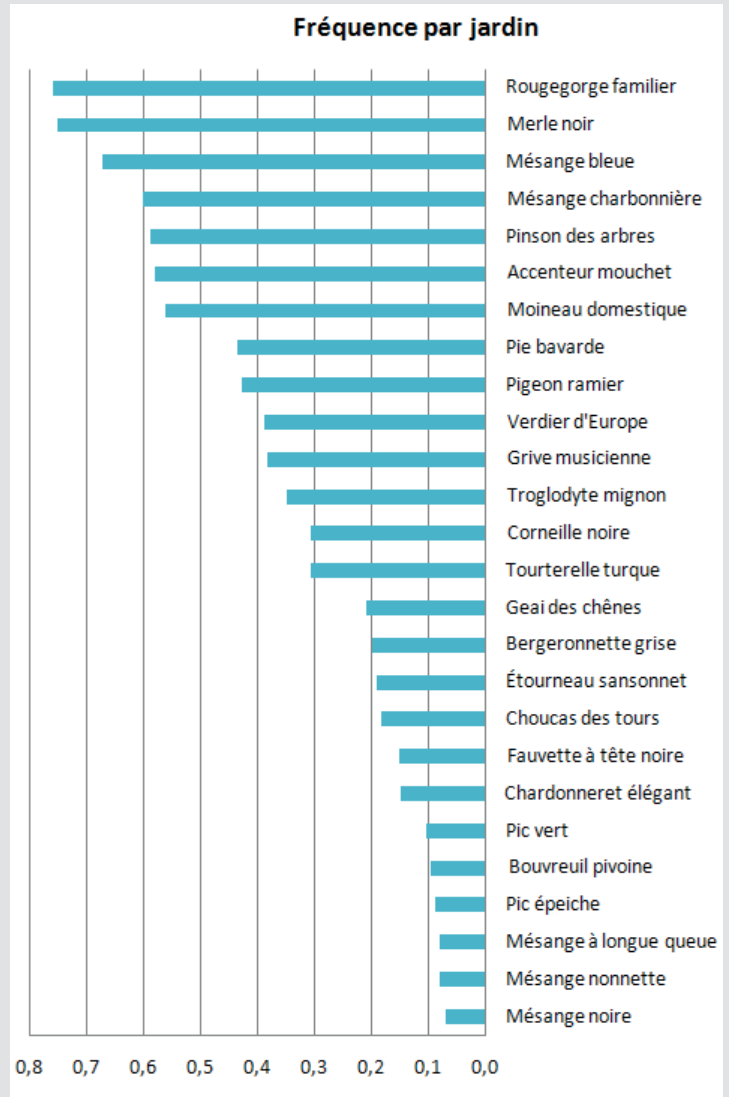

27 042 oiseaux ont été comptés en 2017 (29,4 en moyenne par site), soit une diminution d'abondance d'environ 15 % par rapport aux années 2012 à 2016.

- 252 communes
- 941 sites au total
- 47 sites à Saint-Brieuc
- 26 sites à Lannion
- 26 sites à Perros-Guirec
- 24 sites à Plérin

Exemples d'erreurs d'identification

Migrateurs transsahariens = absents en hiver !

Mais également : Bergeronnette printanière, Fauvette des jardins, Pipit des arbres...

Fréquence et influence du nourrissage

Espèces favorisées ou plus observées grâce au nourrissage.

Exemple d'espèces différemment influencées par le nourrissage.

Moineau friquet vs. Moineau domestique

Deux espèces souvent confondues, dont l'une, le Moineau friquet, n'est malheureusement plus observable en Côtes-d'Armor. Chez le Moineau friquet, mâle et femelle ont un plumage similaire, au contraire du Moineau domestique. Apprenez à les distinguer :

Moineau domestique femelle © Yann Février

A ne pas confondre !

Attention !

Les oiseaux des jardins aussi sont menacés !
Baies vitrées, chats, épidémies aux mangeoires, voitures... Tous ces facteurs cumulés impactent les populations d'oiseaux.