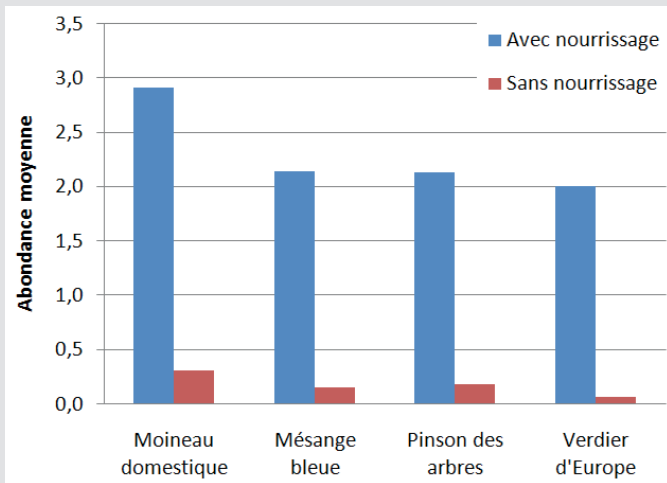

27 042 oiseaux ont été comptés en 2017 (29,4 en moyenne par site), soit une diminution d'abondance d'environ 15 % par rapport aux années 2012 à 2016.

- 252 communes
- 941 sites au total
- 47 sites à Saint-Brieuc
- 26 sites à Lannion
- 26 sites à Perros-Guirec
- 24 sites à Plérin

Exemples d'erreurs d'identification

Migrateurs transsahariens = absents en hiver !

Mais également : Bergeronnette printanière, Fauvette des jardins, Pipit des arbres...

Fréquence et influence du nourrissage

Espèces favorisées ou plus observées grâce au nourrissage.

Exemple d'espèces différemment influencées par le nourrissage.

Moineau friquet vs. Moineau domestique

Deux espèces souvent confondues, dont l'une, le Moineau friquet, n'est malheureusement plus observable en Côtes-d'Armor. Chez le Moineau friquet, mâle et femelle ont un plumage similaire, au contraire du Moineau domestique. Apprenez à les distinguer :

Moineau domestique femelle © Yann Février

A ne pas confondre !

Attention !

Les oiseaux des jardins aussi sont menacés !
Baies vitrées, chats, épidémies aux mangeoires, voitures... Tous ces facteurs cumulés impactent les populations d'oiseaux.