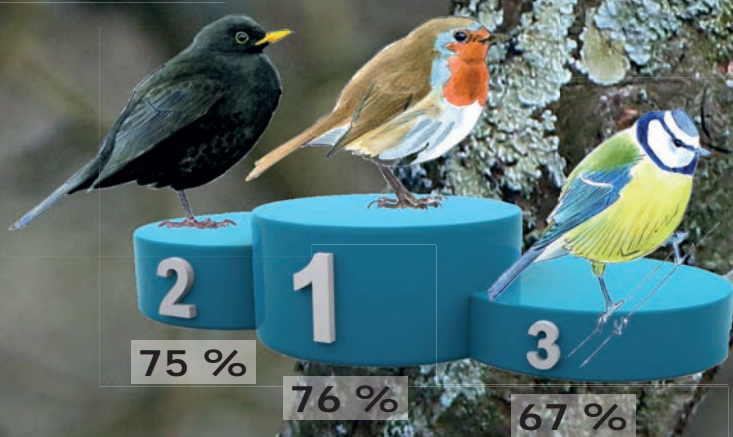

Newsletter

« Oiseaux des Jardins »

2017

9^e édition du comptage en Côtes-d'Armor
28 et 29 janvier 2017

Par Delphine Mathérior
et Yann Février

Fréquence

Abondance

Une tendance à la baisse ?

27 042 oiseaux ont été comptés en 2017 (29,4 en moyenne par site), soit une diminution d'abondance d'environ 15 % par rapport aux années 2012 à 2016.

- 252 communes
- 941 sites au total
- 47 sites à Saint-Brieuc
- 26 sites à Lannion
- 26 sites à Perros-Guirec
- 24 sites à Plérin

Exemples d'erreurs d'identification

Migrateurs transsahariens = absents en hiver !

Mais également : Bergeronnette printanière, Fauvette des jardins, Pipit des arbres...

Fréquence et influence du nourrissage