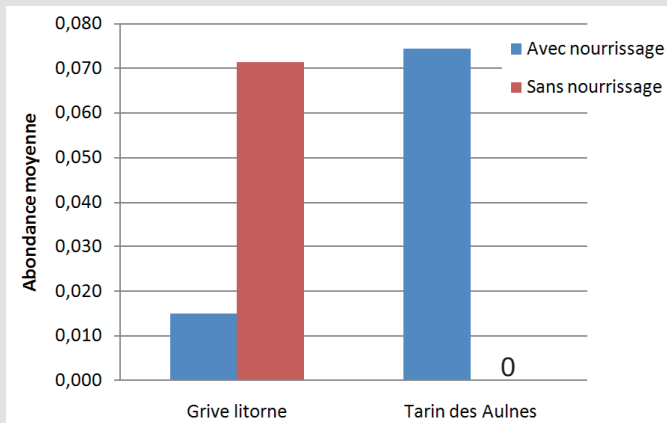

27 042 oiseaux ont été comptés en 2017 (29,4 en moyenne par site), soit une diminution d'abondance d'environ 15 % par rapport aux années 2012 à 2016.

- 252 communes
- 941 sites au total
- 47 sites à Saint-Brieuc
- 26 sites à Lannion
- 26 sites à Perros-Guirec
- 24 sites à Plérin

Exemples d'erreurs d'identification

Migrateurs transsahariens = absents en hiver !

Mais également : Bergeronnette printanière, Fauvette des jardins, Pipit des arbres...

Fréquence et influence du nourrissage

Espèces favorisées ou plus observées grâce au nourrissage.

Exemple d'espèces différemment influencées par le nourrissage.

Moineau friquet vs. Moineau domestique

Deux espèces souvent confondues, dont l'une, le Moineau friquet, n'est malheureusement plus observable en Côtes-d'Armor. Chez le Moineau friquet, mâle et femelle ont un plumage similaire, au contraire du Moineau domestique. Apprenez à les distinguer :

Moineau domestique femelle © Yann Février

A ne pas confondre !

Attention !

Les oiseaux des jardins aussi sont menacés !
Baies vitrées, chats, épidémies aux mangeoires, voitures... Tous ces facteurs cumulés impactent les populations d'oiseaux.